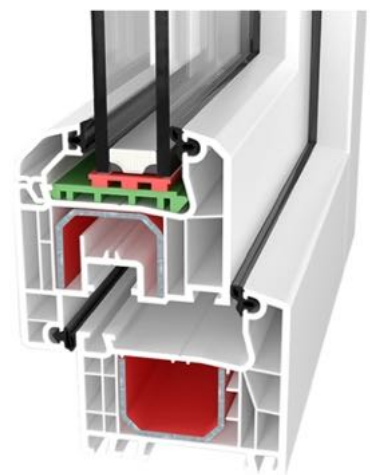

KURZE TERMINE

Standardmäßig werden diese Fenster mit Siegenia Favorit Beschlag und 2-fach Verglasung 24mm ausgestattet. Optional kann das Aluplast 4000-Fenster mit modernsten Beschlägen auf dem Markt, Siegenia Titan AF nachgerüstet werden, um die Funktionalität des Fensters und seine Antibruchschutz zu erhöhen. Außerdem um die thermische Dämmung zu erhöhen, können wir auch optional 2-Kammer Glaspaket (drei Scheiben) mit Parameter $U_g=0,6 \text{ W/m}^2\text{K}$ anwenden.

OPTION 3 SCHEIBEN

AS 4000 Rondo

AS 4000 Classic