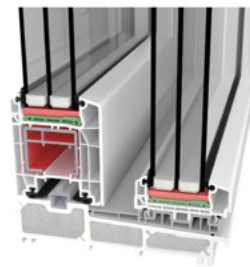

HST PASSIV CORNER VIEW

Das System der Hebe-Schiebe-Türen

U_w
0,68
W/m²K

Innovative Lösung für eine optimale Nutzung der Wohnfläche im Bereich der Eckausgänge in die Terrassen und Gärten.

Mit dem Gedanken an eine unbeschränkte Freiheit, den Komfort der Nutzung und die Energiesparsamkeit haben wir ein Türsystem mit einem niedriger gesetzten Festflügel, einer niedrigen Schwelle sowie der STEPEckglasverbindung entwickelt, wodurch wir eine große Menge von Tageslicht und eine optimale Nutzung der Wohnfläche erreichen.