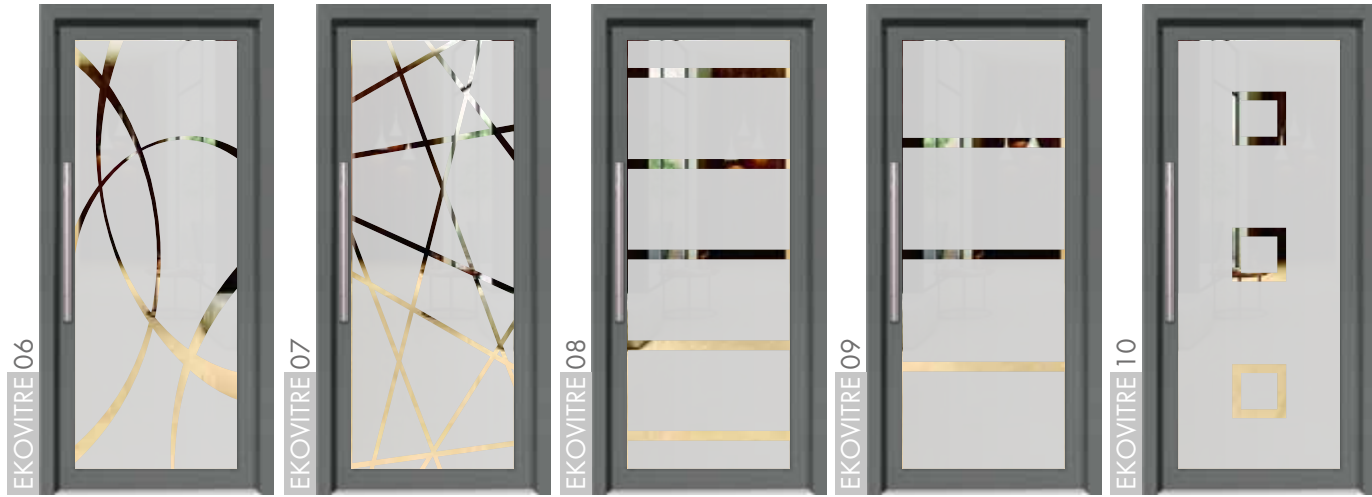

**eko
okna**

EKO VITRE

STILVOLLE TÜR

MIT VERGLASUNG IN DER HAUPTROLLE

Unvergänglich schönes Äußeres, eine Menge an Verarbeitungsmöglichkeiten und größere Gebrauchseigenschaften der Verglasung wecken das Interesse der Architekten auf der ganzen Welt. Das hat uns dazu bewogen, eine neue Linie exklusiver, zeitloser Türpaneele zu entwickeln.

Zusammensetzung:
 + VSG 44.4
 + Sandgestrahlt
 nach einem Muster
 + 18 mm
 - Zwischenrahmen + Argon
 + VSG 44.2 Plth. XN

- Die Dicke der Paneele: 36 mm
- Maximale Abmessungen: 2200x950 mm
- Minimale Abmessungen: 1700x700 mm