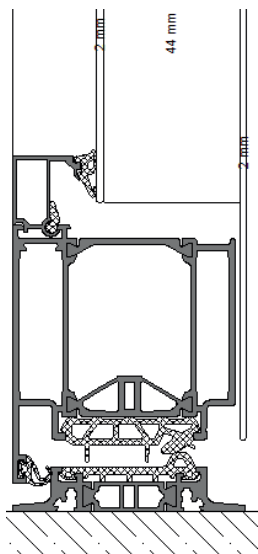

Aufsatzfüllung außen

WICONA 75 EVO