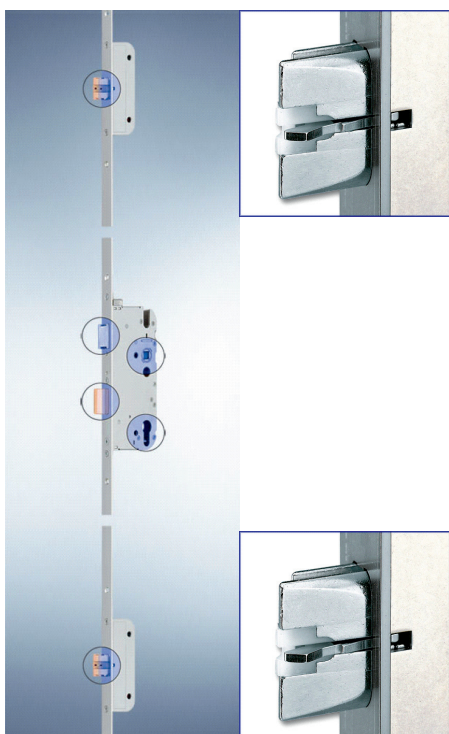

Einsetzbar in den Stoßgriffen Q10,
Q45, Q45R, Q60 (mit 40x40 mm-
und 40x20 mm-Stange),
QS 40x20 mm sowie PS.

Zubehör

Stoßgriff mit Sensor

- Minischalter
- Sensor
- Klingel
- LED-Beleuchtung

Einsetzbar in den Stoßgriffen P45, P10,
P60, Q45, Q45R, Q10, Q60, QS und OS

Rosetten

Runde Rosette (gegen Aufpreis*)

Rechteck-Rosette

INOX-Ovalrosette

Beschläge

Mehrfachverriegelung GU-SECURY Automatic

- automatische Verriegelung direkt nach Schließen der Tür
- geprüft in Kombination mit verschiedenen RC2- und RC 3-Systemen
- VdS-Zulassung nach Klasse A
- auch mit Motor lieferbar
- für 1- oder 2-flügelige Türsysteme einsetzbar