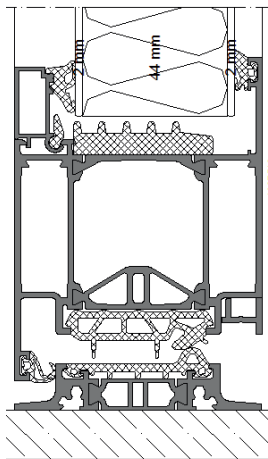

Eingangstüren Variante

Einsatzfüllung

Wicona 75 EVO