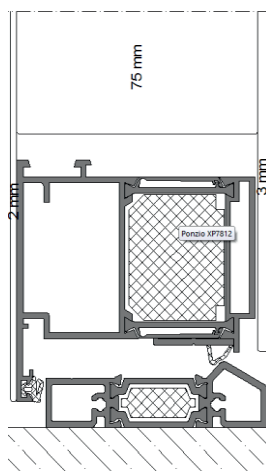

PONZIO 78 N

Aliplast STAR 90

Aufsatzfüllung beidseitig

Wicona 75 EVO

PONZIO 78

Aliplast STAR 90

MODELL 01 **GRUPPE 01**
BEIDSEITIG GLATT

MODELL 02 **GRUPPE 01**
VERGLASUNG : 33.1TM/X/4 SATINATO/X/4TM
MIT RAHMENEDELSTAHLDESIGN
BEIDSEITIG AUFGESETZT