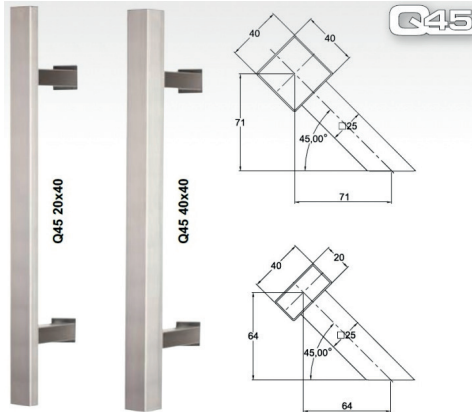

Stoßgriff Q5-FR
X=380
von über X>380
bis X<=1000,
max. Länge 1200 mm

Stoßgriffe

Stoßgriff Q10B

X=300 mm, L=600 mm
 X=900 mm, L=1200 mm
 X=1500 mm, L=1800 mm
 ab L=1500
 3 Stützen

Stoßgriff Z11

X=100 mm, L=300 mm

Stoßgriff Z1

produzierbar
 bis 2500 mm Länge

Stoßgriff Z10

X=380 mm, L=580 mm
 X=600 mm, L=800 mm
 X=1600 mm, L=1200 mm

Stoßgriff Q45

L=580 mm
 L=800 mm
 L=1000 mm
 L=1200 mm
 L=1400 mm
 L=1600 mm
 L=1800 mm
 L=2000 mm

Stoßgriff Q60

L=580 mm
 L=800 mm

Stoßgriff Q10

L=580 mm
 L=800 mm
 L=1000 mm
 L=1200 mm
 L=1400 mm
 L=1600 mm
 L=1800 mm
 L=2000 mm

Sicherheit

Tastatur Zutrittssystem BioKey Inside IDENCOM

Einsetzbar in den Stoßgriffen Q10,
Q45, Q45R, Q60 (mit 40x40 mm-Stange),
QS 40x20 mm sowie PS.