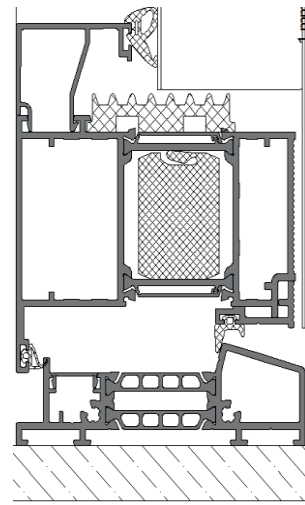

PONZIO 78 N

Aliplast STAR 90

Aufsatzfüllung beidseitig

Wicona 75 EVO

PONZIO 78

Aliplast STAR 90

MODELL 01 **GRUPPE 01**
BEIDSEITIG GLATT

MODELL 02 **GRUPPE 01**
VERGLASUNG : 33.1TM/X/4 SATINATO/X/4TM
MIT RAHMENEDELSTAHLDESIGN
BEIDSEITIG AUFGESETZT