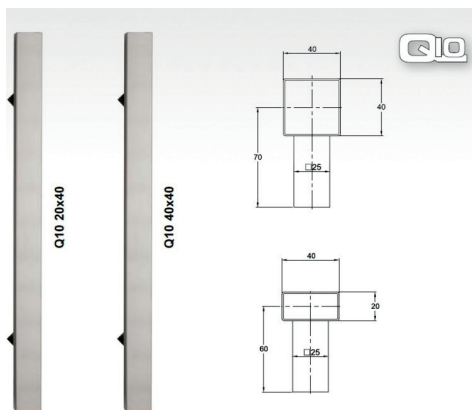

Stoßgriff Q5-FR
X=380
von über X>380
bis X<=1000,
max. Länge 1200 mm

Stoßgriffe

Stoßgriff Q10B

X=300 mm, L=600 mm
 X=900 mm, L=1200 mm
 X=1500 mm, L=1800 mm
 ab L=1500
 3 Stützen

Stoßgriff Z11

X=100 mm, L=300 mm

Stoßgriff Z1

produzierbar
 bis 2500 mm Länge

Stoßgriff Z10

X=380 mm, L=580 mm
 X=600 mm, L=800 mm
 X=1600 mm, L=1200 mm

Stoßgriff Q45

L=580 mm
 L=800 mm
 L=1000 mm
 L=1200 mm
 L=1400 mm
 L=1600 mm
 L=1800 mm
 L=2000 mm

Stoßgriff Q60

L=580 mm
 L=800 mm

Stoßgriff Q10

L=580 mm
 L=800 mm
 L=1000 mm
 L=1200 mm
 L=1400 mm
 L=1600 mm
 L=1800 mm
 L=2000 mm

Sicherheit

Tastatur Zutrittssystem BioKey Inside IDENCOM

Einsetzbar in den Stoßgriffen Q10,
Q45, Q45R, Q60 (mit 40x40 mm-Stange),
QS 40x20 mm sowie PS.