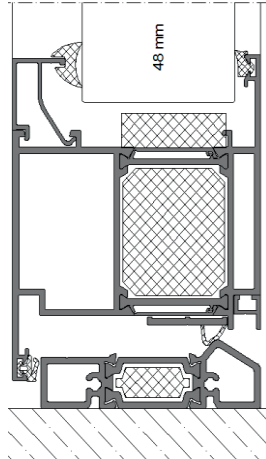

Eingangstüren Variante

Einsatzfüllung

PONZIO 78 N

Aufsatzfüllung außen

Aufsatzfüllung beidseitig