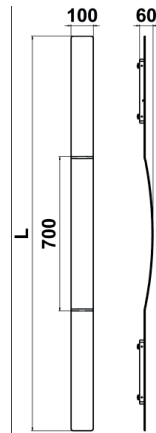

MODELL 24 **GRUPPE 06**
 VERGLASUNG : 33.1TM/X/4SATINATO/X/4TM
 MIT KLAREN STREIFEN
 MIT EINSEITIGEM RAHMENEDELSTAHLDESIGN
 FLÄCHENBÜNDIG VON AUßEN
 DESIGNFELD EINSEITIG VON AUßEN

MODELL 25 **GRUPPE 06**
 VERGLASUNG : 33.1TM/X/4SATINATO/X/4TM
 MIT KLAREN STREIFEN
 MIT EINSEITIGEM RAHMENEDELSTAHLDESIGN
 FLÄCHENBÜNDIG VON AUßEN
 DESIGNFELD EINSEITIG VON AUßEN

Stoßgriffe

Serie P45
mit 45 Grad-Stützen

- P45 30x580 mm
- P45 30x800 mm
- P45 30x1000 mm
- P45 30x1200 mm
- P45 40x1400 mm
- P45 40x1600 mm
- P45 40x1800 mm
- P45 40x2000 mm

Serie P10
mit geraden Stützen

- P10 30x600 mm
- P10 30x800 mm
- P10 30x1000 mm
- P10 30x1200 mm
- P10 40x1400 mm
- P10 40x1600 mm
- P10 40x1800 mm
- P10 40x2000 mm

Serie P45B
gebogene Stützen
X=380 mm
L=580 mm

Stoßgriff PS

Stoßgriff PS-W

Stoßgriff OS
X=830 mm
L=1000 mm
B=60 mm
C=35 mm
Rohr Ø 40 mm

Stoßgriff QS
X=830 mm
L=1000 mm
C=35 mm
Rohr Ø 40x20 mm

Stoßgriff Prestige P1
X=380 mm

Stoßgriff Prestige P5
X=380 mm

Stoßgriff Prestige P8
X=380 mm