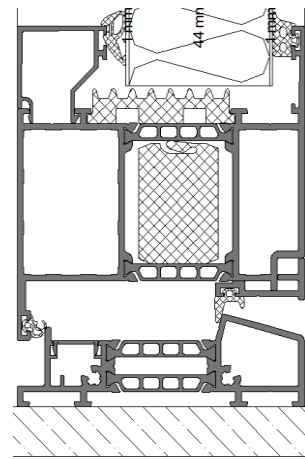

Aliplast STAR 90