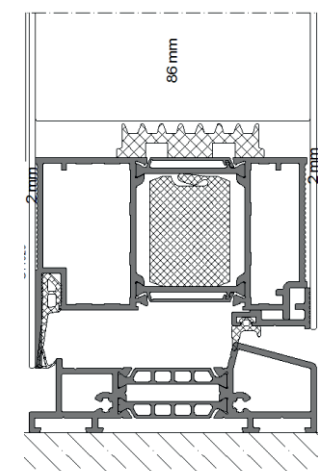

PONZIO 78 N

Aliplast STAR 90

Aufsatzfüllung beidseitig

Wicona 75 EVO

PONZIO 78

Aliplast STAR 90

MODELL 01 **GRUPPE 01**
BEIDSEITIG GLATT

MODELL 02 **GRUPPE 01**
VERGLASUNG : 33.1TM/X/4 SATINATO/X/4TM
MIT RAHMENEDELSTAHLDESIGN
BEIDSEITIG AUFGESETZT

MODELL 03 **GRUPPE 02**
VERGLASUNG : 33.1TM/X/4 SATINATO/X/4TM
MIT RAHMENEDELSTAHLDESIGN
BEIDSEITIG AUFGESETZT

MODELL 04 **GRUPPE 02**
VERGLASUNG : 33.1TM/X/4 SATINATO/X/4TM
MIT RAHMENEDELSTAHLDESIGN
BEIDSEITIG AUFGESETZT

MODELL 05 **GRUPPE 02**
EINSEITIG GEFRÄST VON AUßEN

MODELL 06 **GRUPPE 02**
EINSEITIG GEFRÄST VON AUßEN

MODELL 07 **GRUPPE 03**
MIT EINSEITIGEM RAHMENEDELSTAHLDESIGN
FLÄCHENBÜNDIG VON AUßEN

MODELL 08 **GRUPPE 03**
VERGLASUNG : 33.1TM/X/4SATINATO/X/4TM
MIT RAHMENEDELSTAHLDESIGN
BEIDSEITIG AUFGESETZT