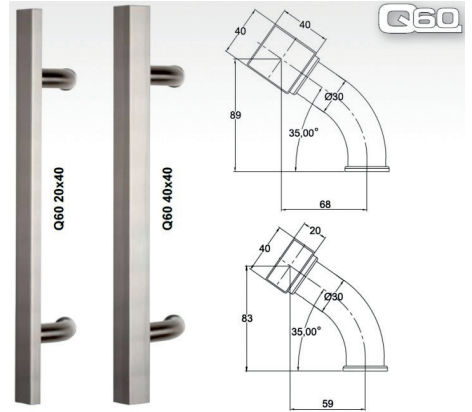

Stoßgriff Q5-FR
X=380
von über X>380
bis X<=1000,
max. Länge 1200 mm

Stoßgriffe

Stoßgriff Q10B

X=300 mm, L=600 mm
 X=900 mm, L=1200 mm
 X=1500 mm, L=1800 mm
 ab L=1500
 3 Stützen

Stoßgriff Z11

X=100 mm, L=300 mm

Stoßgriff Z1

produzierbar
 bis 2500 mm Länge

Stoßgriff Z10

X=380 mm, L=580 mm
 X=600 mm, L=800 mm
 X=1600 mm, L=1200 mm

Stoßgriff Q45

L=580 mm
 L=800 mm
 L=1000 mm
 L=1200 mm
 L=1400 mm
 L=1600 mm
 L=1800 mm
 L=2000 mm

Stoßgriff Q60

L=580 mm
 L=800 mm

Stoßgriff Q10

L=580 mm
 L=800 mm
 L=1000 mm
 L=1200 mm
 L=1400 mm
 L=1600 mm
 L=1800 mm
 L=2000 mm

Sicherheit

Tastatur Zutrittssystem BioKey Inside IDENCOM

Einsetzbar in den Stoßgriffen Q10,
Q45, Q45R, Q60 (mit 40x40 mm-Stange),
QS 40x20 mm sowie PS.