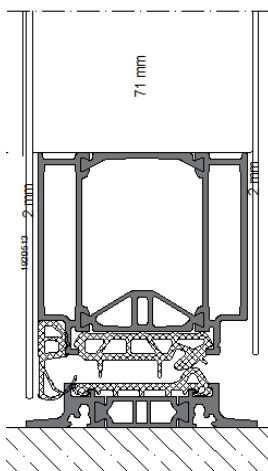

Aufsatzfüllung beidseitig

Wicona 75 EVO