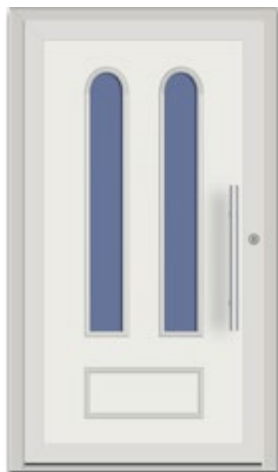

VEYNA

DOOR PANELS

KATALOG 2022/2023

AUSGABE I

BASIC LINE (PVC)

BASIC line (PVC)

Hier ist eine Gruppe von Türfüllungen aus PVC (weiß) und ABS (Folien). ABS ist ein Material, das sehr stoßfest ist und UV-Sonnenstrahlen stark reflektiert. Es hat sehr gute Wärmedämmeigenschaften und verformt sich gleichzeitig nicht bei wechselnden Temperaturen. Beide Materialien sind von hoher Qualität und haben eine lange Alterungszeit. Basic Line eignet sich sowohl für moderne als auch für klassische Gebäude. Die Füllungen haben sehr attraktive, günstige Preise und zeichnen sich durch kurze Lieferzeiten aus.

Hinweis: Füllung mit dem Muster nur auf beiden Seiten.

BASIC line (PVC)

DIE BILDER ZEIGEN DIE AUßENANSICHT DER HAUSTÜR

BL-01(2)

BL-01

BL-02(2)

BL-02(2)S

BL-02(8)

BL-02

BL-03(1)

BL-03

BASIC line (PVC)

DIE BILDER ZEIGEN DIE AUßENANSICHT DER HAUSTÜR

BL-04(1)

BL-04

BL-05(1)

BL-05

BL-07(1)

BL-07(3)

BASIC line (PVC)

DIE BILDER ZEIGEN DIE AUßENANSICHT DER HAUSTÜR

BL-07

BL-11(1)

BL-11