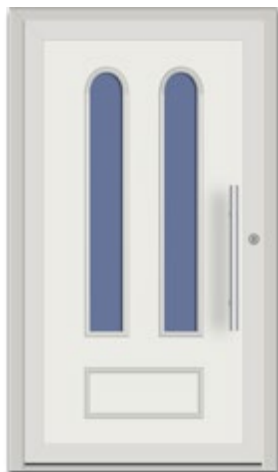

Hinweis: Füllung mit dem Muster nur auf beiden Seiten.

BASIC line (PVC)

DIE BILDER ZEIGEN DIE AUßENANSICHT DER HAUSTÜR

BL-01(2)

BL-01

BL-02(2)

BL-02(2)S

BL-02(8)

Verfügbare Verglasungsarten auf den Seiten 124-128

BASIC LINE (PVC)

BASIC LINE (PVC)

BASIC LINE (PVC)

BASIC line (PVC)

Hier ist eine Gruppe von Türfüllungen aus PVC (weiß) und ABS (Folien). ABS ist ein Material, das sehr stoßfest ist und UV-Sonnenstrahlen stark reflektiert. Es hat sehr gute Wärmedämmeigenschaften und verformt sich gleichzeitig nicht bei wechselnden Temperaturen. Beide Materialien sind von hoher Qualität und haben eine lange Alterungszeit. Basic Line eignet sich sowohl für moderne als auch für klassische Gebäude. Die Füllungen haben sehr attraktive, günstige Preise und zeichnen sich durch kurze Lieferzeiten aus.

BL-02

BL-03(1)

BL-03

BASIC line (PVC)

DIE BILDER ZEIGEN DIE AUßENANSICHT DER HAUSTÜR

BL-04(1)

BL-04

BL-05(1)